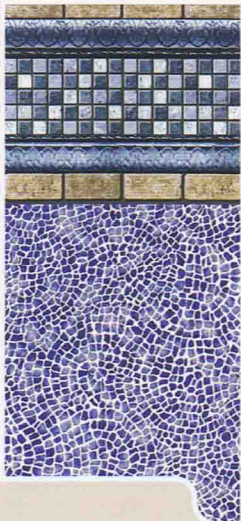

# Wall 池壁

Bayview  
金钻

Barolo  
巴罗洛

Santiago  
圣地牙哥

Slate Terrazzo  
石板街

Sand Cove  
海灣

Hampshire  
汉沙

Mosaic  
马赛克

Pacific Wave  
太平洋

Brighton  
云石条纹

Mediterranean  
地中海

Tide Water  
海潮

Siesta Dune  
海浪

Hampton  
汉普顿

Crystal Sand  
水晶沙

Indian Slate  
大理石

Royal Palm  
皇家棕树

BreakWater  
海上画舫

Country Stone  
石头纹