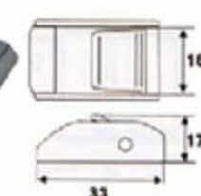

CB05-251
1" Cambuckle, 25mm
B.S. : 250Kgs/ 500Lbs

CB04-735
1 1/2" Cambuckle, 35mm
B.S.: 700Kgs/ 1540Lbs

CB04-835
1 1/2" Cambuckle, 35mm
B.S. : 770Kgs/ 1700Lbs

CB06-251
1" Cambuckle, 25mm
B.S. : 250Kgs/ 500Lbs