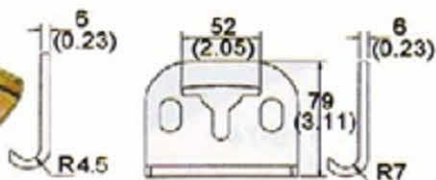

MH24-12

2" F Hook

B/S: 1000 kgs/2200 lbs

MH37-52-45R

2" Grab Hook

B/S: 5,000kgs/11,000lbs

MH37-52-7R

2" Grab Hook