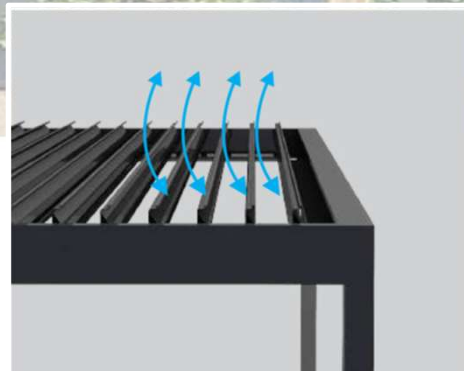

ALUMINIUM PERGOLA

遮阳翻百叶

CONTENTS

- 01 产品功能
- 02 应用场景
- 03 产品设计
- 04 常规尺寸
- 05 产品优点
- 06 配套产品

■ 产品功能

0-120°的叶片开合角度
通过**折射**实现调光

0-120°的叶片开合角度
实现**遮阳隔热**效果

高达80%通风率
营造良好的**通风透气**环境

空中楼阁

型材参数

翻百叶(170款)

名称: 立柱

材质: 铝合金6063-T5

规格: 150*150*2.5

名称: 边梁

材质: 铝合金6063-T5