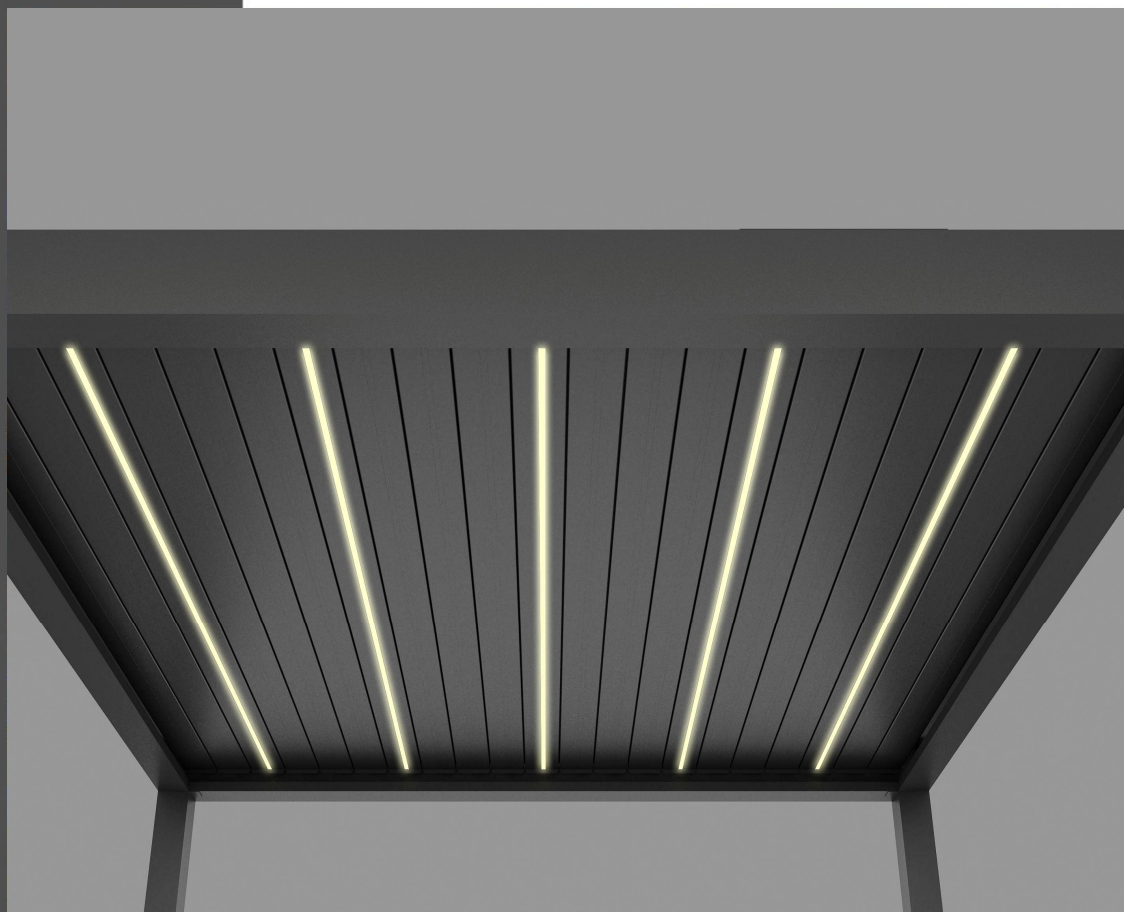

户外专用 LED防水灯带

亮度高
能耗低
散热速度快
安全性能好