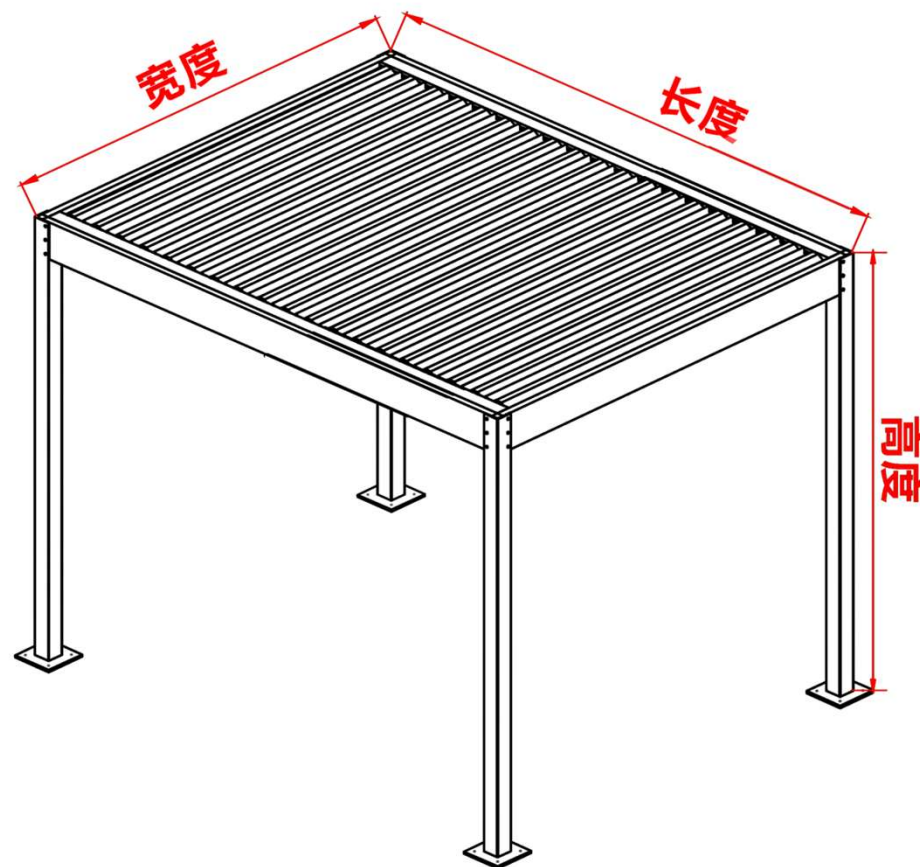

名称: 水槽

材质: 铝合金6063-T5

规格: 85*85*1.8

名称: 百叶(不带灯)

材质: 铝合金6063-T5

规格: 230*55*2.0

名称: 百叶(带灯)

材质: 铝合金6063-T5

规格: 230*55*2.0

尺寸说明

CK 祥記帆布工程有限公司
CHEUNG KEE CANVAS LTD.

170款尺寸说明：

常规尺寸
常规为电动（可选手动）
叶片带灯
可定制尺寸

叶片宽度方向(MM)	伸长长度方向(MM)	高度(MM)
3000	3000	2700
	4000	2700
	6000	2700
4000	3000	2700
	4000	2700
	6000	2700

尺寸说明

CK 祥記帆布工程有限公司
CHEUNG KEE CANVAS LTD.