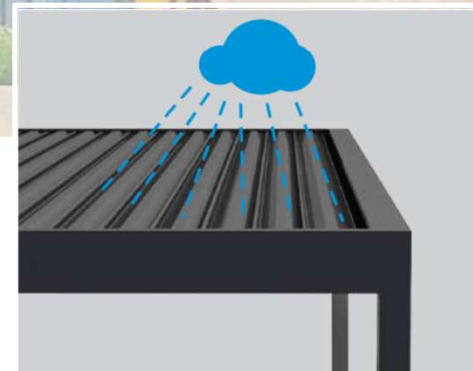

ALUMINIUM PERGOLA

遮阳翻百叶

CONTENTS

- 01 产品功能
- 02 应用场景
- 03 产品设计
- 04 常规尺寸
- 05 产品优点
- 06 配套产品

■ 产品功能

0-120°的叶片开合角度
通过**折射**实现调光

0-120°的叶片开合角度
实现**遮阳隔热**效果

高达80%通风率
营造良好的**通风透气**环境