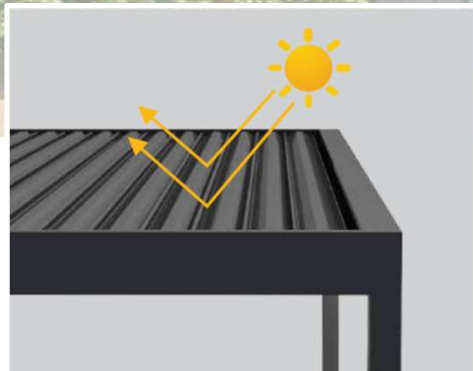

ALUMINIUM PERGOLA

遮阳翻百叶

CONTENTS

- 01 产品功能
- 02 应用场景
- 03 产品设计
- 04 常规尺寸
- 05 产品优点
- 06 配套产品

■ 产品功能

0-120°的叶片开合角度
通过**折射**实现调光

0-120°的叶片开合角度
实现**遮阳隔热**效果

高达80%通风率
营造良好的**通风透气**环境

空中楼阁

型材参数

翻百叶(170款)

名称: 立柱

材质: 铝合金6063-T5

规格: 150*150*2.5

名称: 边梁

材质: 铝合金6063-T5