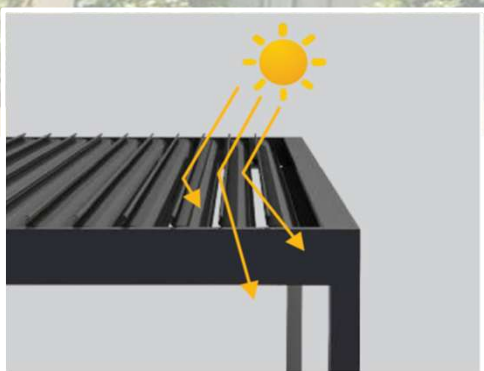

ALUMINIUM PERGOLA

遮阳翻百叶

CONTENTS

- 01 产品功能
- 02 应用场景
- 03 产品设计
- 04 常规尺寸
- 05 产品优点
- 06 配套产品

■ 产品功能

0-120°的叶片开合角度
通过**折射**实现调光

0-120°的叶片开合角度
实现**遮阳隔热**效果

高达80%通风率
营造良好的**通风透气**环境