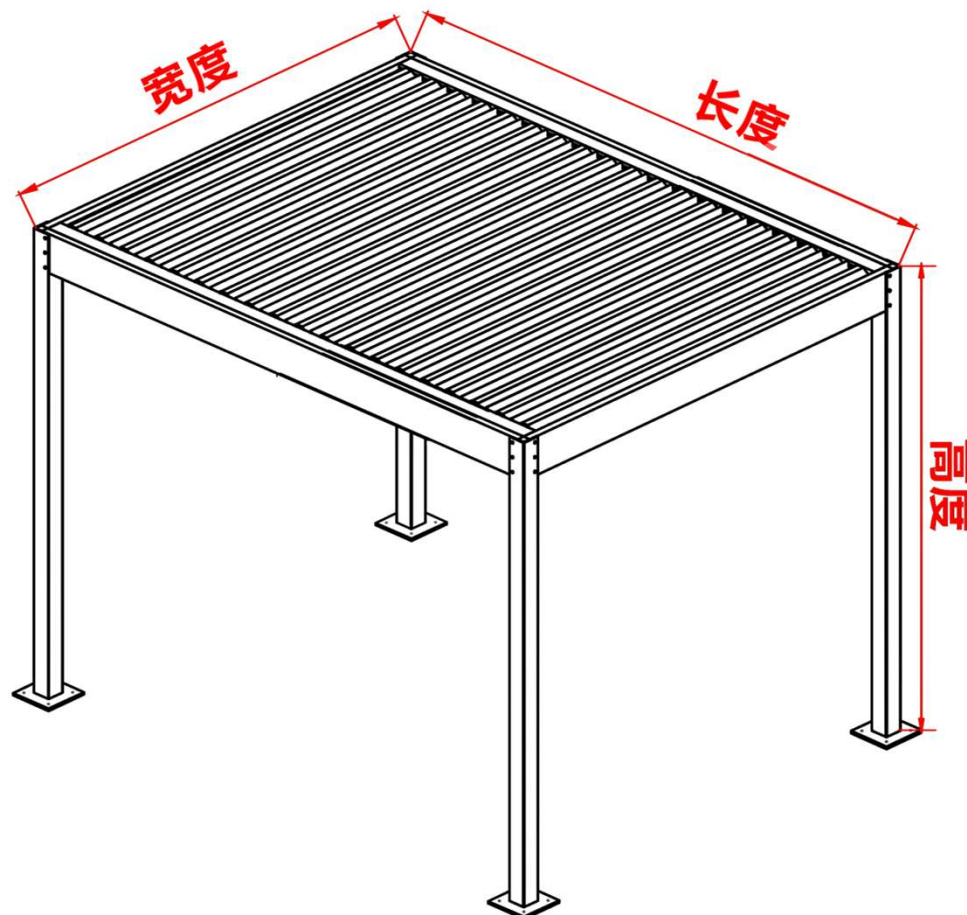

尺寸说明

CK 祥記帆布工程有限公司
CHEUNG KEE CANVAS LTD.

230 款尺寸说明：

可定制尺寸

叶片宽度方向(MM)	伸长长度方向(MM)	高度(MM)
< 6000	< 6000	< 3000

可定制拼接款

叶片宽度方向(MM)	伸长长度方向(MM)	高度(MM)
< 6000	=无限MM	< 3000