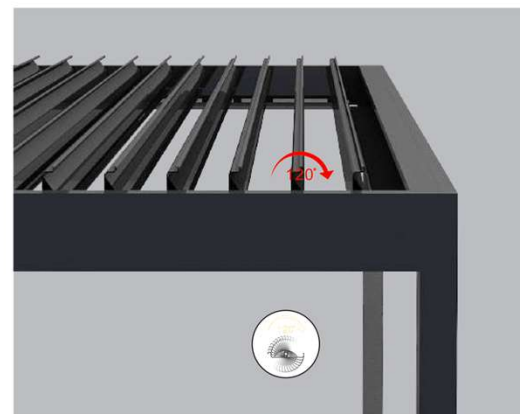

叶片开合角度: 0-120°