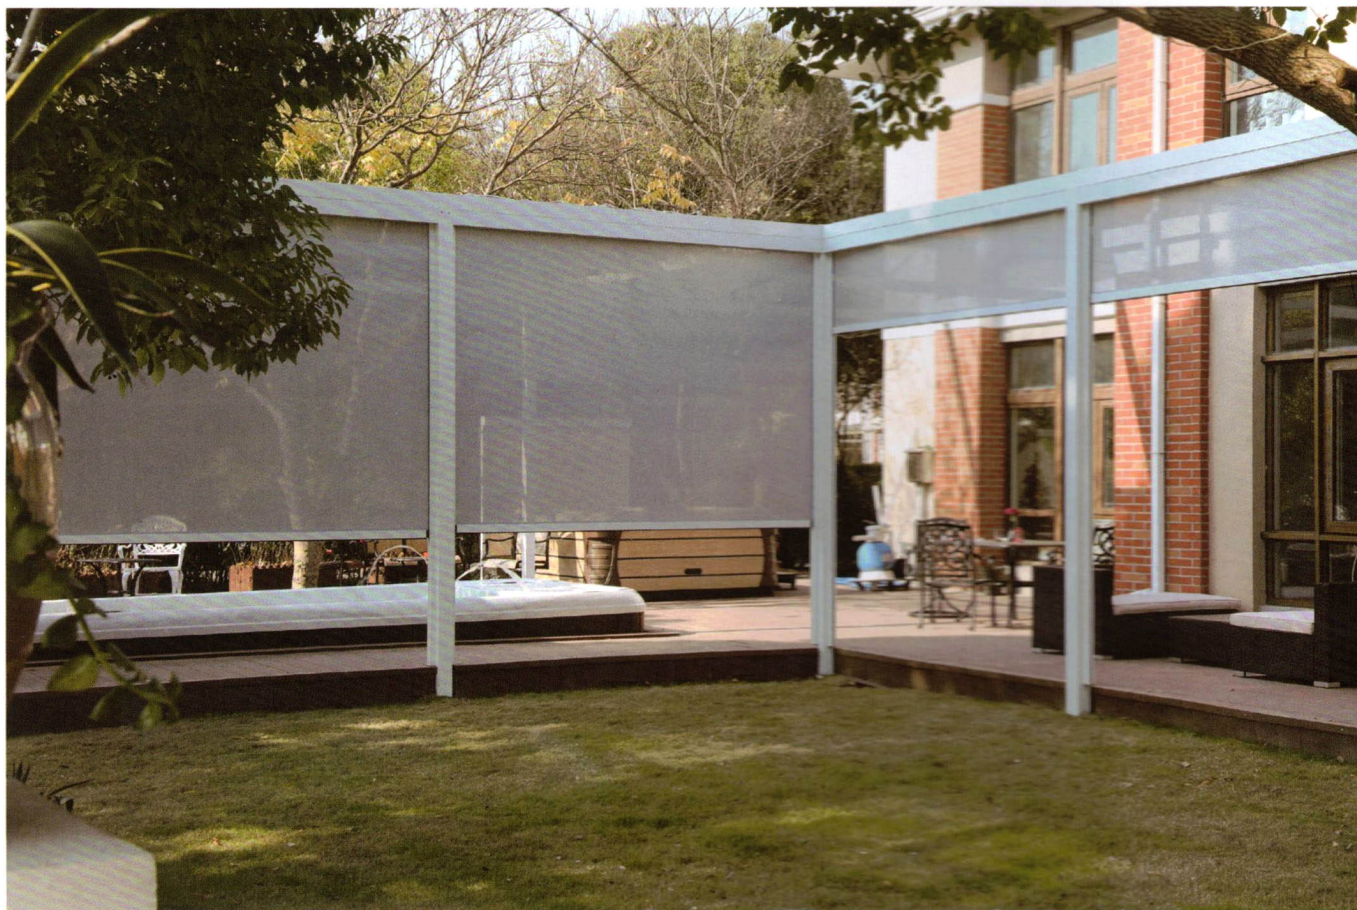

产品描述: 防风卷帘是一款用在室内室外立面或斜面的卷帘系统。将面料与导轨有效地结为一个整体，面料固定在两侧的导轨中并能上下移动，防脱结构，从而拥有抗风能力。是一款集隔热，遮阳，遮光，防蚊，防风，防紫外线辐射，保护私密等功能于一体的优良产品。

适用场景: 工厂、高级餐厅、酒吧街、星级酒店、咖啡厅、游泳池、庭院等私人住宅区、别墅区等高端场所。

产品优势:

1. 防松脱结构设计保证面料不从导轨内脱出，又加强抗风性能，完全密封的卷帘，有效地阻隔外界噪声。
2. 集隔热，遮阳，遮光，防风，防紫外线辐射，保护，私密等功能于一体的优良产品。
3. 电动系统操作方便，可一次操作多个篷的收放。