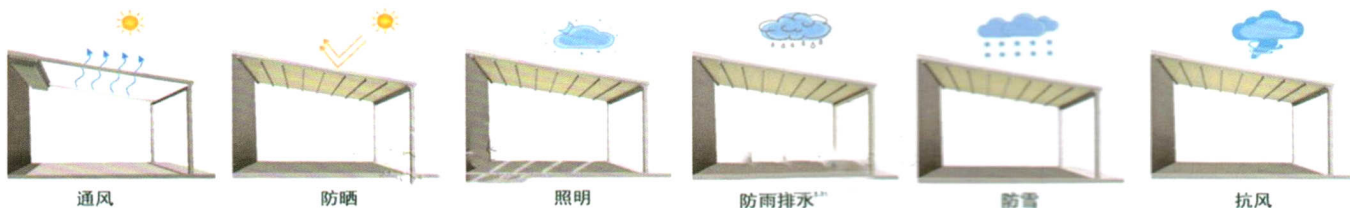

适用场景: 别墅、复式房、星级酒店、高档会所、咖啡馆、露天餐吧、连锁店等。

产品描述: 通过旋转百叶可调节开合角度在 0-120°之间, 达到遮阳隔热, 通风透气的极佳效果, 百叶配置 LED 灯光系统, 品味和格调的完美结合, 是拓展户外休闲空间的绝佳选择。

产品优势:

1. 极简现代风格设计, 拓展户外休闲空间。
2. 0-120°的叶片开合角度, 遮阳隔热, 通风透气。
3. 选用 6063 航空铝材, 表面喷涂抗氧化高分子户外粉。
4. 百叶灯槽配置防水 LED 灯光照明系统。
5. 安装简便, 快捷迅速。

适用场景: 别墅区、花园、庭院、露台、游泳池等私人住宅区, 高端餐厅、咖啡厅、露天餐吧、高档会所、星级酒店等商业场所。

翻百叶成品报价表

产品系列	配套	规格 (M) (百叶宽度 × 伸出长度 × 高度)	单价 / 套 (元)	灯控系统	
				另加 (元)	叶片带灯
D150	电动不带灯	3×3×2.7	23845	2715	5 支叶片带灯
		3×4×2.7	28460	3360	6 支叶片带灯
		3×6×2.7	40960	5430	10 支叶片带灯
D170	电动不带灯	3×3×2.7	27390	2430	4 支叶片带灯
		4×3×2.7	33460	2715	5 支叶片带灯
		4×4×2.7	38950	3430	5 支叶片带灯
		4×6×2.7	56230	4860	7 支叶片带灯

型材结构

150 系列

			
名称: 立柱接头 材质: 铝合金 6063-T5 规格: 116*116*2.8	名称: 立柱 材质: 铝合金 6063-T5 规格: 120*120*1.8	名称: 带灯边梁 材质: 铝合金 6063-T5 规格: 150*50*1.5	名称: 叶片 材质: 铝合金 6063-T5 规格: 150*40*1.2

170 系列

			
名称: 立柱 材质: 铝合金 6063-T5 规格: 150*150*2.2	名称: 边梁 材质: 铝合金 6063-T5 规格: 101*168*2.2	名称: 百叶 (带灯) 材质: 铝合金 6063-T5 规格: 170*40*1.8	名称: 百叶 (不带灯) 材质: 铝合金 6063-T5 规格: 170*40*1.8

产品描述: 拥有阳光房一样牢固的铝合金结构, 可根据场地的需要定制尺寸。面料采用 PVC 膜材, 能做到完全防晒防水。是高档别墅、星级酒店、高级户外餐厅的完美选择。

适用场景: 工厂、高级餐厅、酒吧街、星级酒店、咖啡厅、游泳池、庭院等私人住宅区、别墅区等高端场所等。

产品特点:

产品款型

幕墙安装 Wall Mounted

壁挂式 Wall Hanging

地面支撑式 Free Standing

人字形帕古拉 A-Shape Design