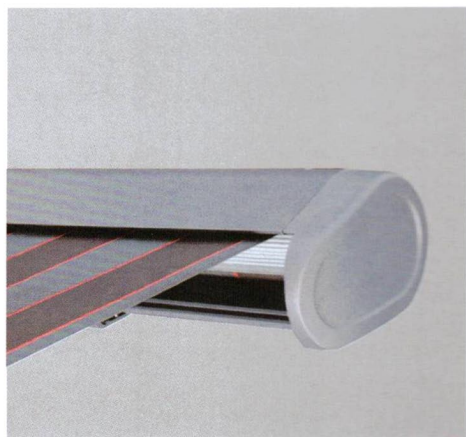

SUNSHINE OF LOVE

爱的阳光

产品描述: 开放式遮阳篷, 铝合金的支架, 彰显时尚, 可配置防水 LED 灯, 配合电机的使用, 操作方便快捷, 随用随开, 灵活的倾斜角度调节, 可遥控 / 风雨感应开合。

适用场景: 别墅、复式房、星级酒店、高档会所、咖啡馆、露天餐吧、连锁店、游泳池、停车场、休闲娱乐场所、物流仓储中心等。

产品描述: 全罩壳的设计, 既对篷布及结构可以起到最好的保护作用, 亦可给窗台及阳台起到屋檐的装饰效果, 配置防水 LED 灯, 配合电机的使用, 操作方便快捷, 灵活的倾斜角度调节, 可遥控 / 风雨感应开合。

适用场景: 别墅、复式房、星级酒店、高档会所、咖啡馆、露天餐吧、连锁店等。

产品描述: 通过旋转百叶可调节开合角度在 0-120°之间, 达到遮阳隔热, 通风透气的极佳效果, 百叶配置 LED 灯光系统, 品味和格调的完美结合, 是拓展户外休闲空间的绝佳选择。

产品优势:

1. 极简现代风格设计, 拓展户外休闲空间。
2. 0-120°的叶片开合角度, 遮阳隔热, 通风透气。
3. 选用 6063 航空铝材, 表面喷涂抗氧化高分子户外粉。
4. 百叶灯槽配置防水 LED 灯光照明系统。
5. 安装简便, 快捷迅速。

型材结构

150 系列

			
名称: 立柱接头 材质: 铝合金 6063-T5 规格: 116*116*2.8	名称: 立柱 材质: 铝合金 6063-T5 规格: 120*120*1.8	名称: 带灯边梁 材质: 铝合金 6063-T5 规格: 150*50*1.5	名称: 叶片 材质: 铝合金 6063-T5 规格: 150*40*1.2

170 系列

			
名称: 立柱 材质: 铝合金 6063-T5 规格: 150*150*2.2	名称: 边梁 材质: 铝合金 6063-T5 规格: 101*168*2.2	名称: 百叶 (带灯) 材质: 铝合金 6063-T5 规格: 170*40*1.8	名称: 百叶 (不带灯) 材质: 铝合金 6063-T5 规格: 170*40*1.8