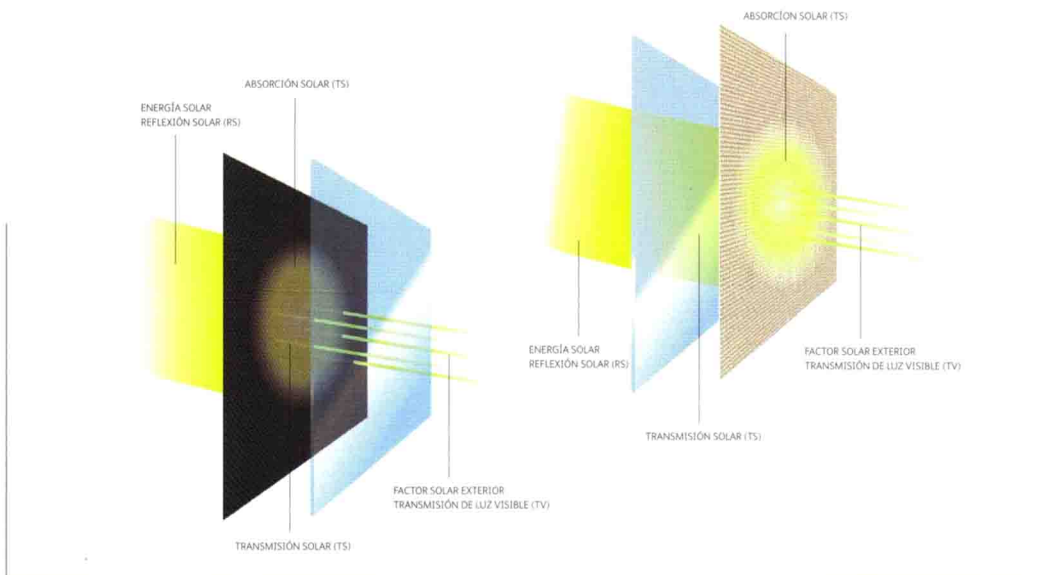

SAULEDA SCREEN 50 MINERAL 7868

SAULEDA SCREEN 50 GRAFITO 7869

SAULEDA SCREEN 50 BLACK 7871

Ancho/width: 250cm

SAULEDA SCREEN 50	Color Colour	Propiedades ópticas Optical Properties		Propiedades térmicas Thermal Properties			Cálculos basados en referencias de acristalamiento D Calculations based on reference glazing D		
		Factor abertura Openness factor	Tv	Rs	Ts	As	Gtot/ SHGC	Bloqueo UV UV Blockage	Glare Control Class
Artículo / Article									
SAULEDA SCREEN 50 OPTIK		5%	15%	69%	19%	12%	0,23	93%	0
SAULEDA SCREEN 50 WHITE		5%	16%	63%	20%	17%	0,24	93%	0
SAULEDA SCREEN 50 MARFIL		5%	17%	54%	21%	25%	0,24	93%	0
SAULEDA SCREEN 50 STONE		5%	12%	57%	16%	27%	0,24	93%	0
SAULEDA SCREEN 50 SILVER		5%	10%	43%	14%	43%	0,25	90%	0
SAULEDA SCREEN 50 BEIGE		5%	7%	31%	11%	58%	0,26	95%	1
SAULEDA SCREEN 50 CHOCOLAT		5%	4%	12%	4%	84%	0,26	95%	2
SAULEDA SCREEN 50 MINERAL		5%	5%	12%	5%	83%	0,27	95%	3
SAULEDA SCREEN 50 GRAFITO		5%	6%	7%	6%	87%	0,28	95%	1
SAULEDA SCREEN 50 BLACK		5%	7%	3%	7%	90%	0,28	93%	1

# RADIACIÓN SOLAR SOLAR RADIATION

INFRAROJO  
INFRARED

VISIBLE  
VISIBLE

ULTRAVIOLETA  
ULTRAVIOLET

Longitud de onda (nm)  
Wavelength

700

400 315 280 100

Muestra de calidad / Quality sample