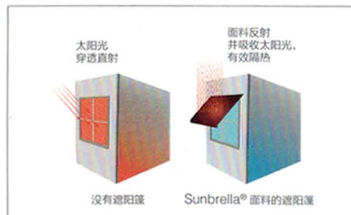

Sunbrella® 遮阳面料创造舒适、智慧生活

创意户外

Sunbrella® 遮阳系列面料拥有丰富的颜色和款式，成为户外空间的完美装饰。

随着四季的变化，色彩亮丽且不褪色的面料巧妙点缀户外空间，融入自然的写意生活。不同造型的遮阳篷打造多样化户外生活情调，渗透着对生活的追求与向往。

智慧遮阳

Sunbrella® 遮阳系列面料，完美实现智慧遮阳管理，不仅可以遮挡 98% 以上的紫外线，还透气透光，享受舒适健康的阳光生活。

节能减排

美国供暖与空调工程师学会 (ASHACE) 实验表明，Sunbrella® 遮阳面料能将南向窗户的日照热量降低 55%~65%，西向则可减少 72%~77%，使家庭制冷能耗缩减高达 60%，强效抵挡夏日阳光热量，节能减排，倡导城市绿色环保生活。

保护家具

Sunbrella® 遮阳系列面料可以保护室内家具、地毯、木地板、墙纸等装饰材料免受阳光直射破坏而老化褪色变形。同时，还可以保护户外家具、建筑外表面或商业展示品免受阳光破坏。