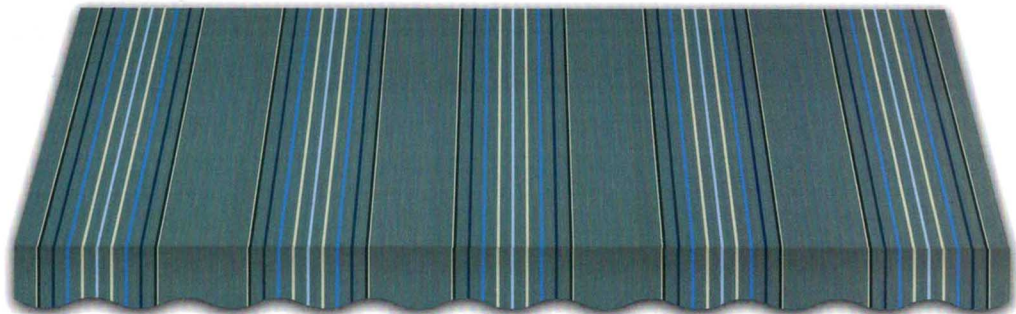

STRIPE

Colonnade Juniper

4856-0000

條紋系列

STRIPE

Motive Denim
4895-0000

條紋系列

STRIPE