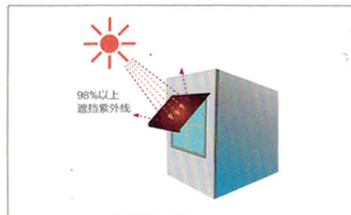

智慧遮阳

Sunbrella® 遮阳系列面料，完美实现智慧遮阳管理，不仅可以遮挡 98% 以上的紫外线，还透气透光，享受舒适健康的阳光生活。