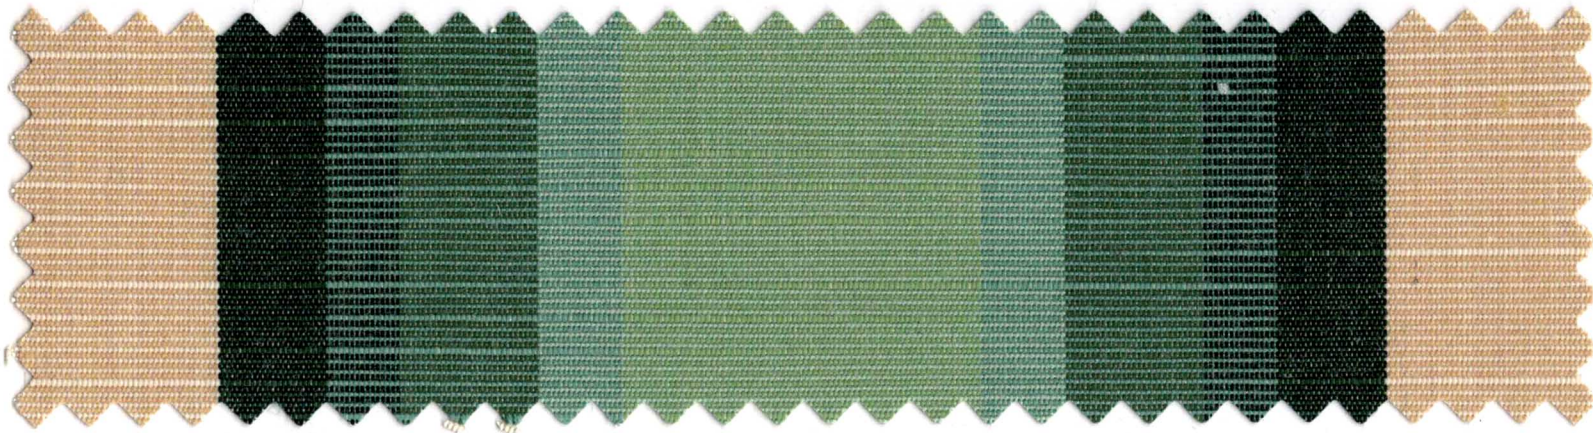

舒适透气
健康生活

提花系列
JACQUARD

Avenues Daytime
4410-0001

提花系列
JACQUARD

Avenues Midnight
4410-0002

條紋系列

STRIPE

Colonnade Seaglass

4823-0000

條紋系列

STRIPE

Colonnade Currant
4821-0000

條紋系列

STRIPE

Tillman Shale
4836-0000

條紋系列

STRIPE

Colonnade Juniper

4856-0000

條紋系列

STRIPE

Motive Denim
4895-0000

條紋系列

STRIPE

Clinton Granite

4888-0000

條紋系列

STRIPE

Bisque Brown

4773-0000

纯色系列
SOLID

Pacific Blue
4601-0000